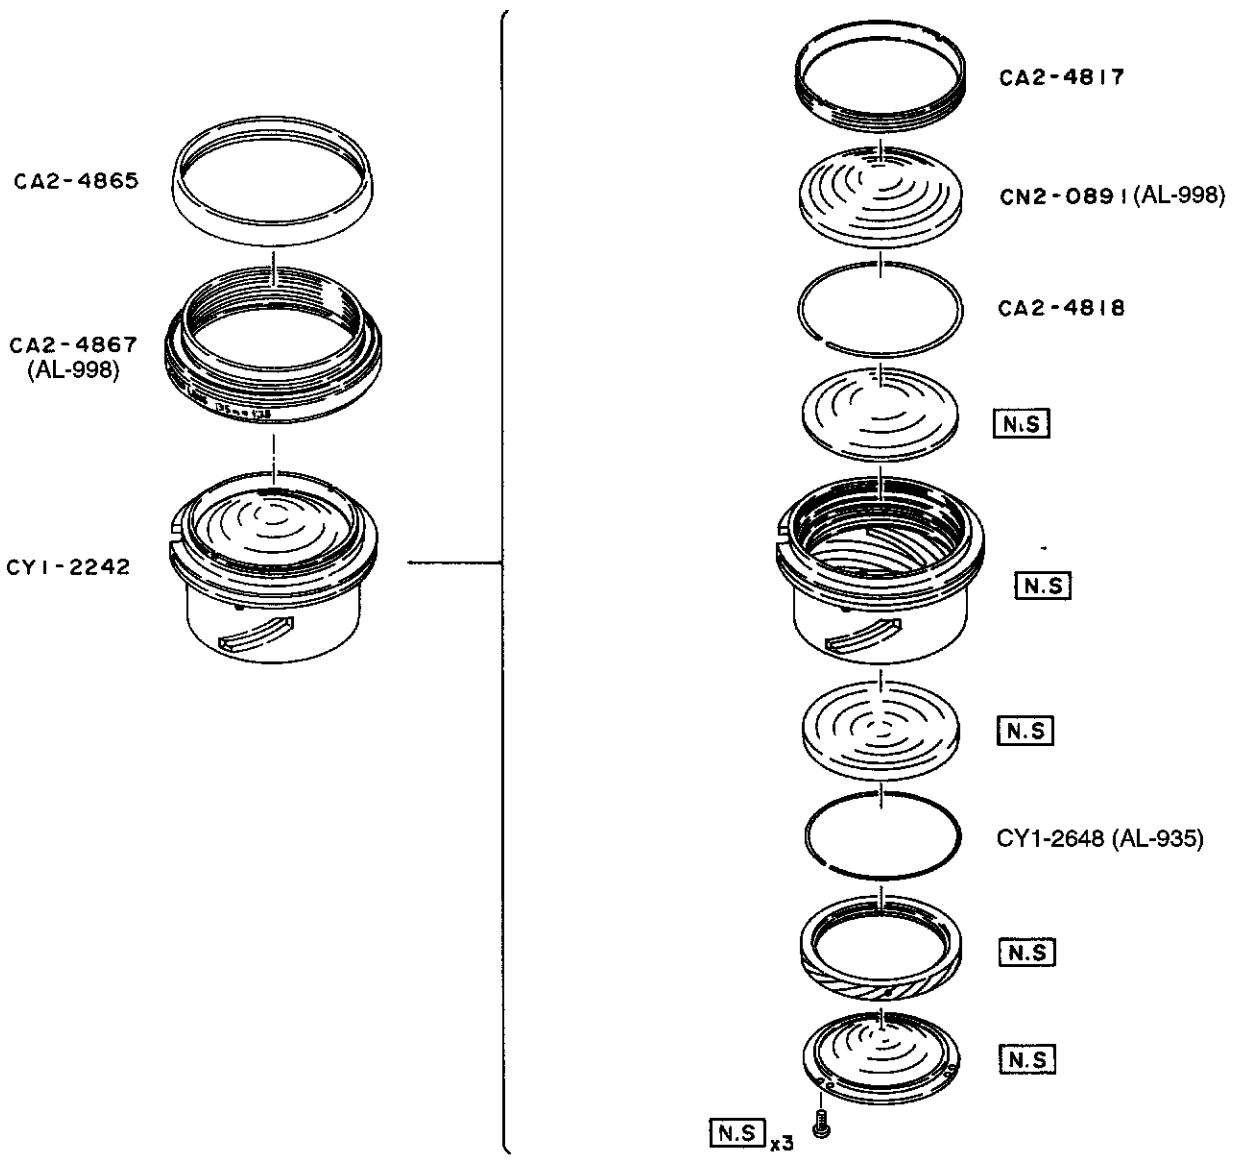

Canon

**EF 135mm 1:2.8 S.F.
REF.NO.C21-7261**

**PARTS
CATALOG**

CANON LENS EF 135 mm 1:2.8 SF

CANON LENS EF 135 mm 1:2.8 SF

CANON LENS EF 135 mm 1:2.8 SF

PARTS LIST

REF.No.C21-7261