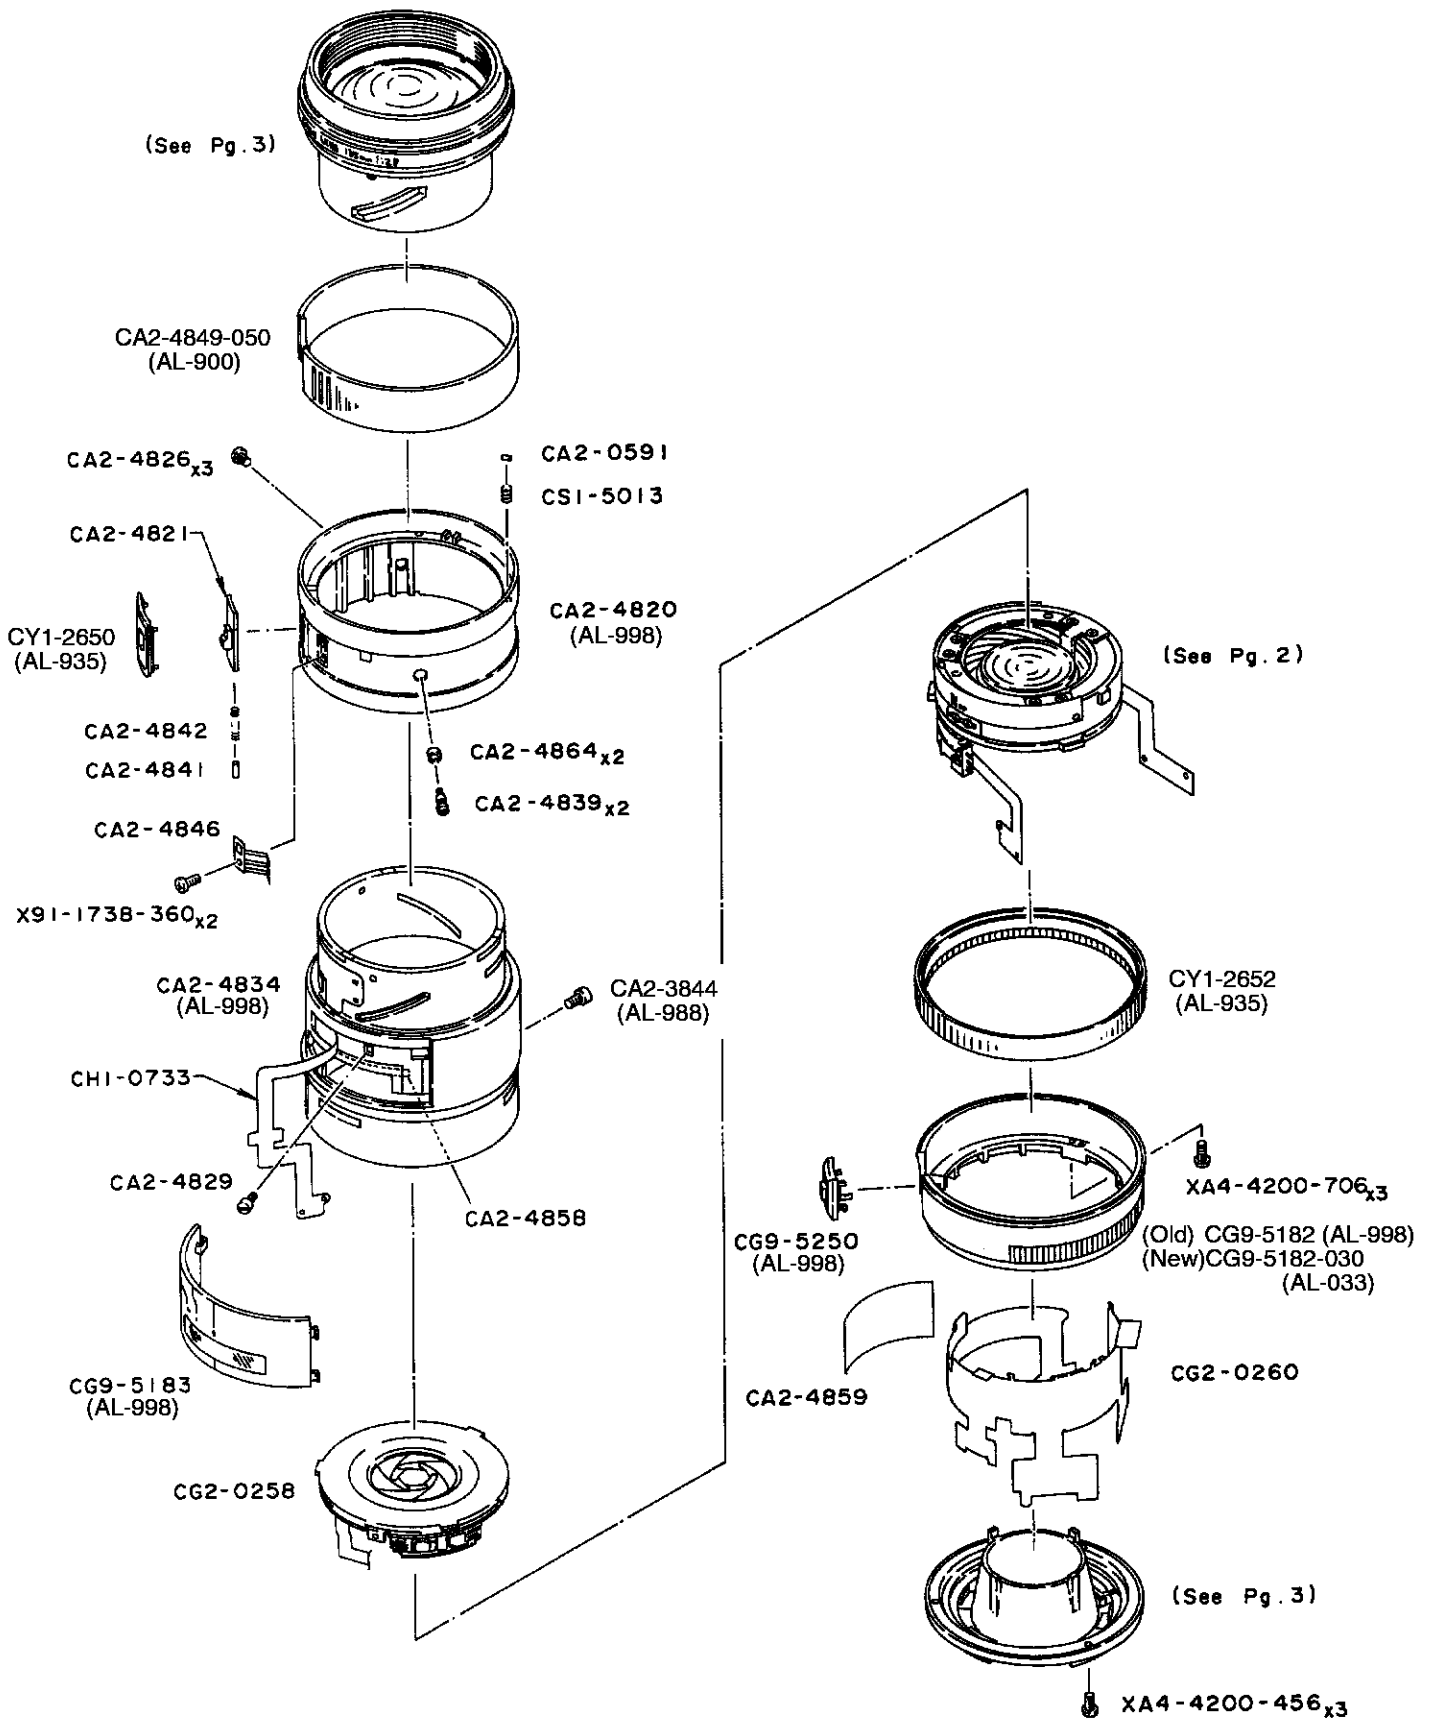

Canon

**EF 135mm 1:2.8 S.F.
REF.NO.C21-7261**

**PARTS
CATALOG**

CANON LENS EF 135 mm 1:2.8 SF

CANON LENS EF 135 mm 1:2.8 SF

CANON LENS EF 135 mm 1:2.8 SF

PARTS LIST

REF.No.C21-7261