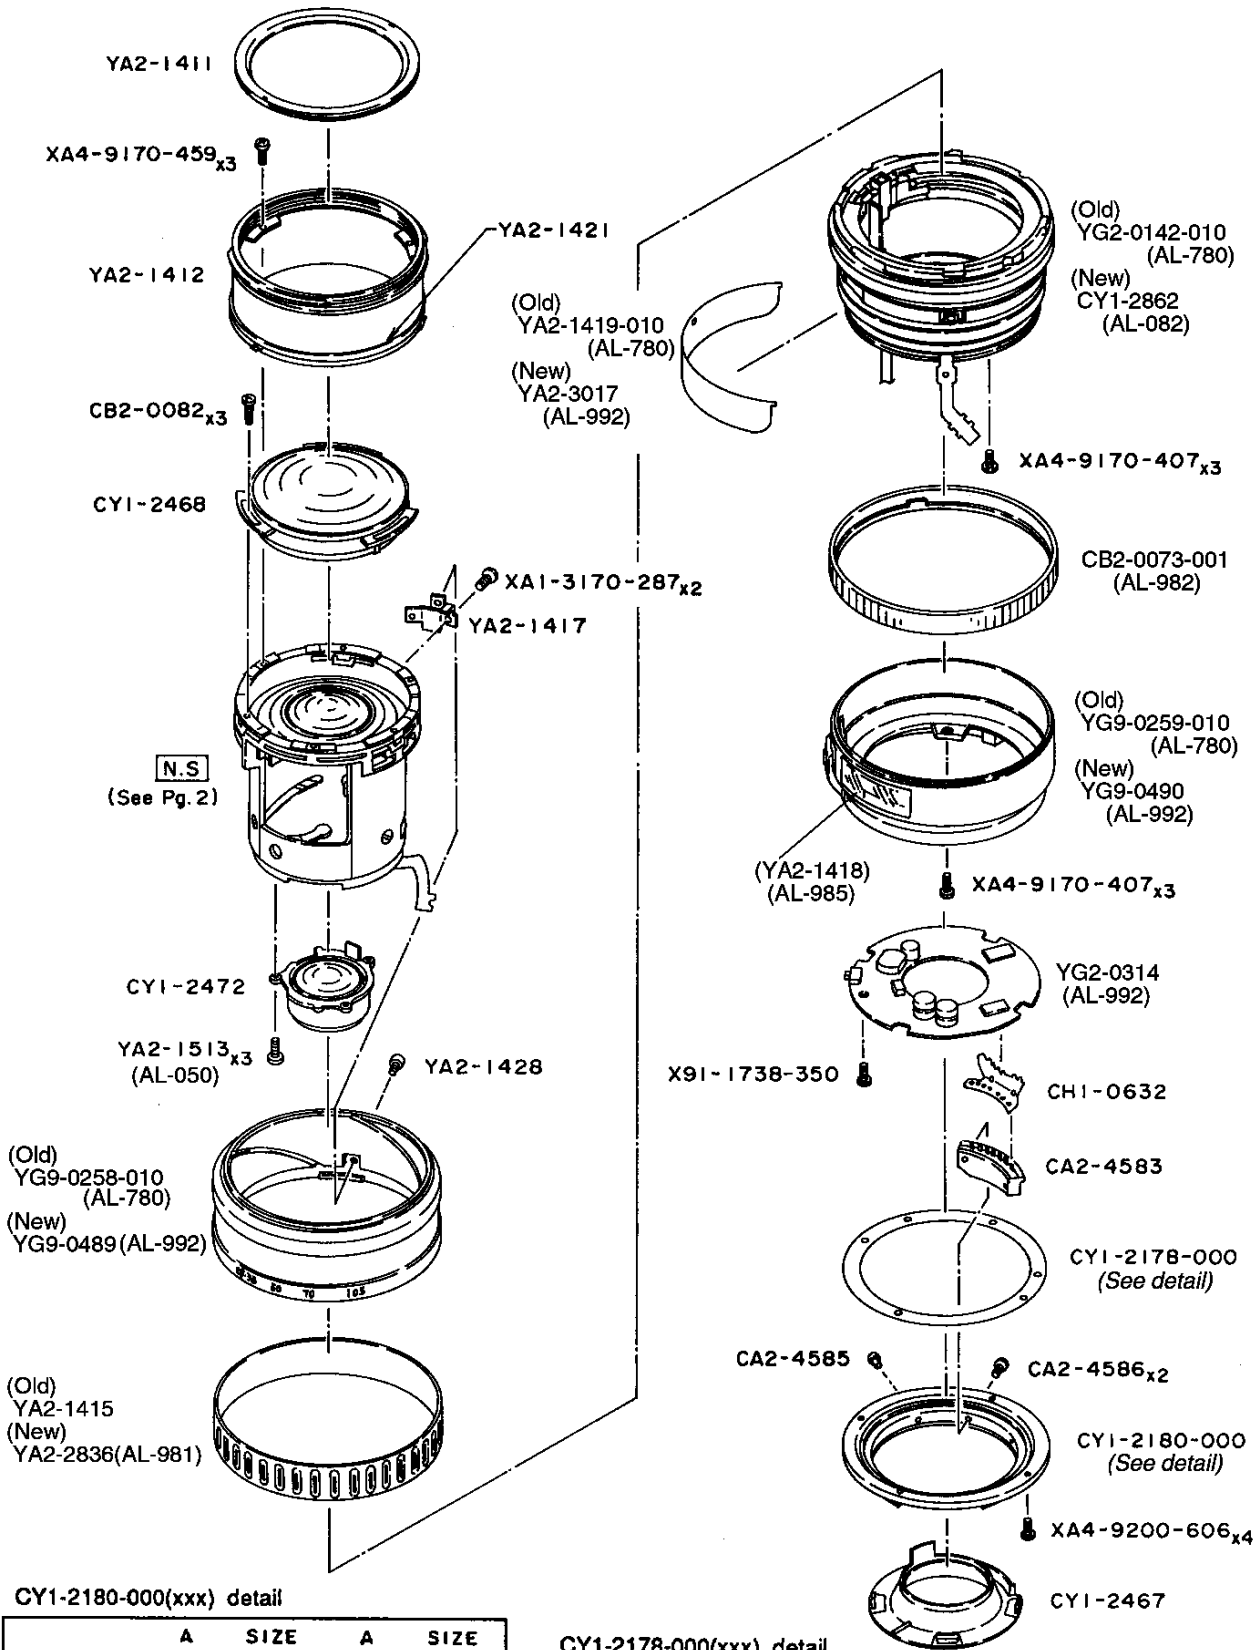

Canon

**EF 28-105mm 1:3.5-4.5 USM
REF.NO.C21-9701**

**PARTS
CATALOG**

CANON LENS EF 28-105 mm 1:3.5-4.5 USM

CY1-2180-000(xxx) detail

A	SIZE	A	SIZE
2.0 mm	(200)	2.5 mm	(250)
2.1 mm	(210)	2.6 mm	(260)
2.2 mm	(220)	2.7 mm	(270)
2.3 mm	(230)	2.8 mm	(280)
2.4 mm	(240)		

CY1-2178-000(xxx) detail

Service Use Only.	
A	SIZE
0.02 mm	(002)
0.05 mm	(005)

CANON LENS EF 28-105 mm 1:3.5-4.5 USM

CB2-0075-000 detail

A	SIZE
φ 3.99 mm (399)	
φ 4.00 mm (400)	
φ 4.01 mm (401)	

CB2-0076-040 detail (AL-977)