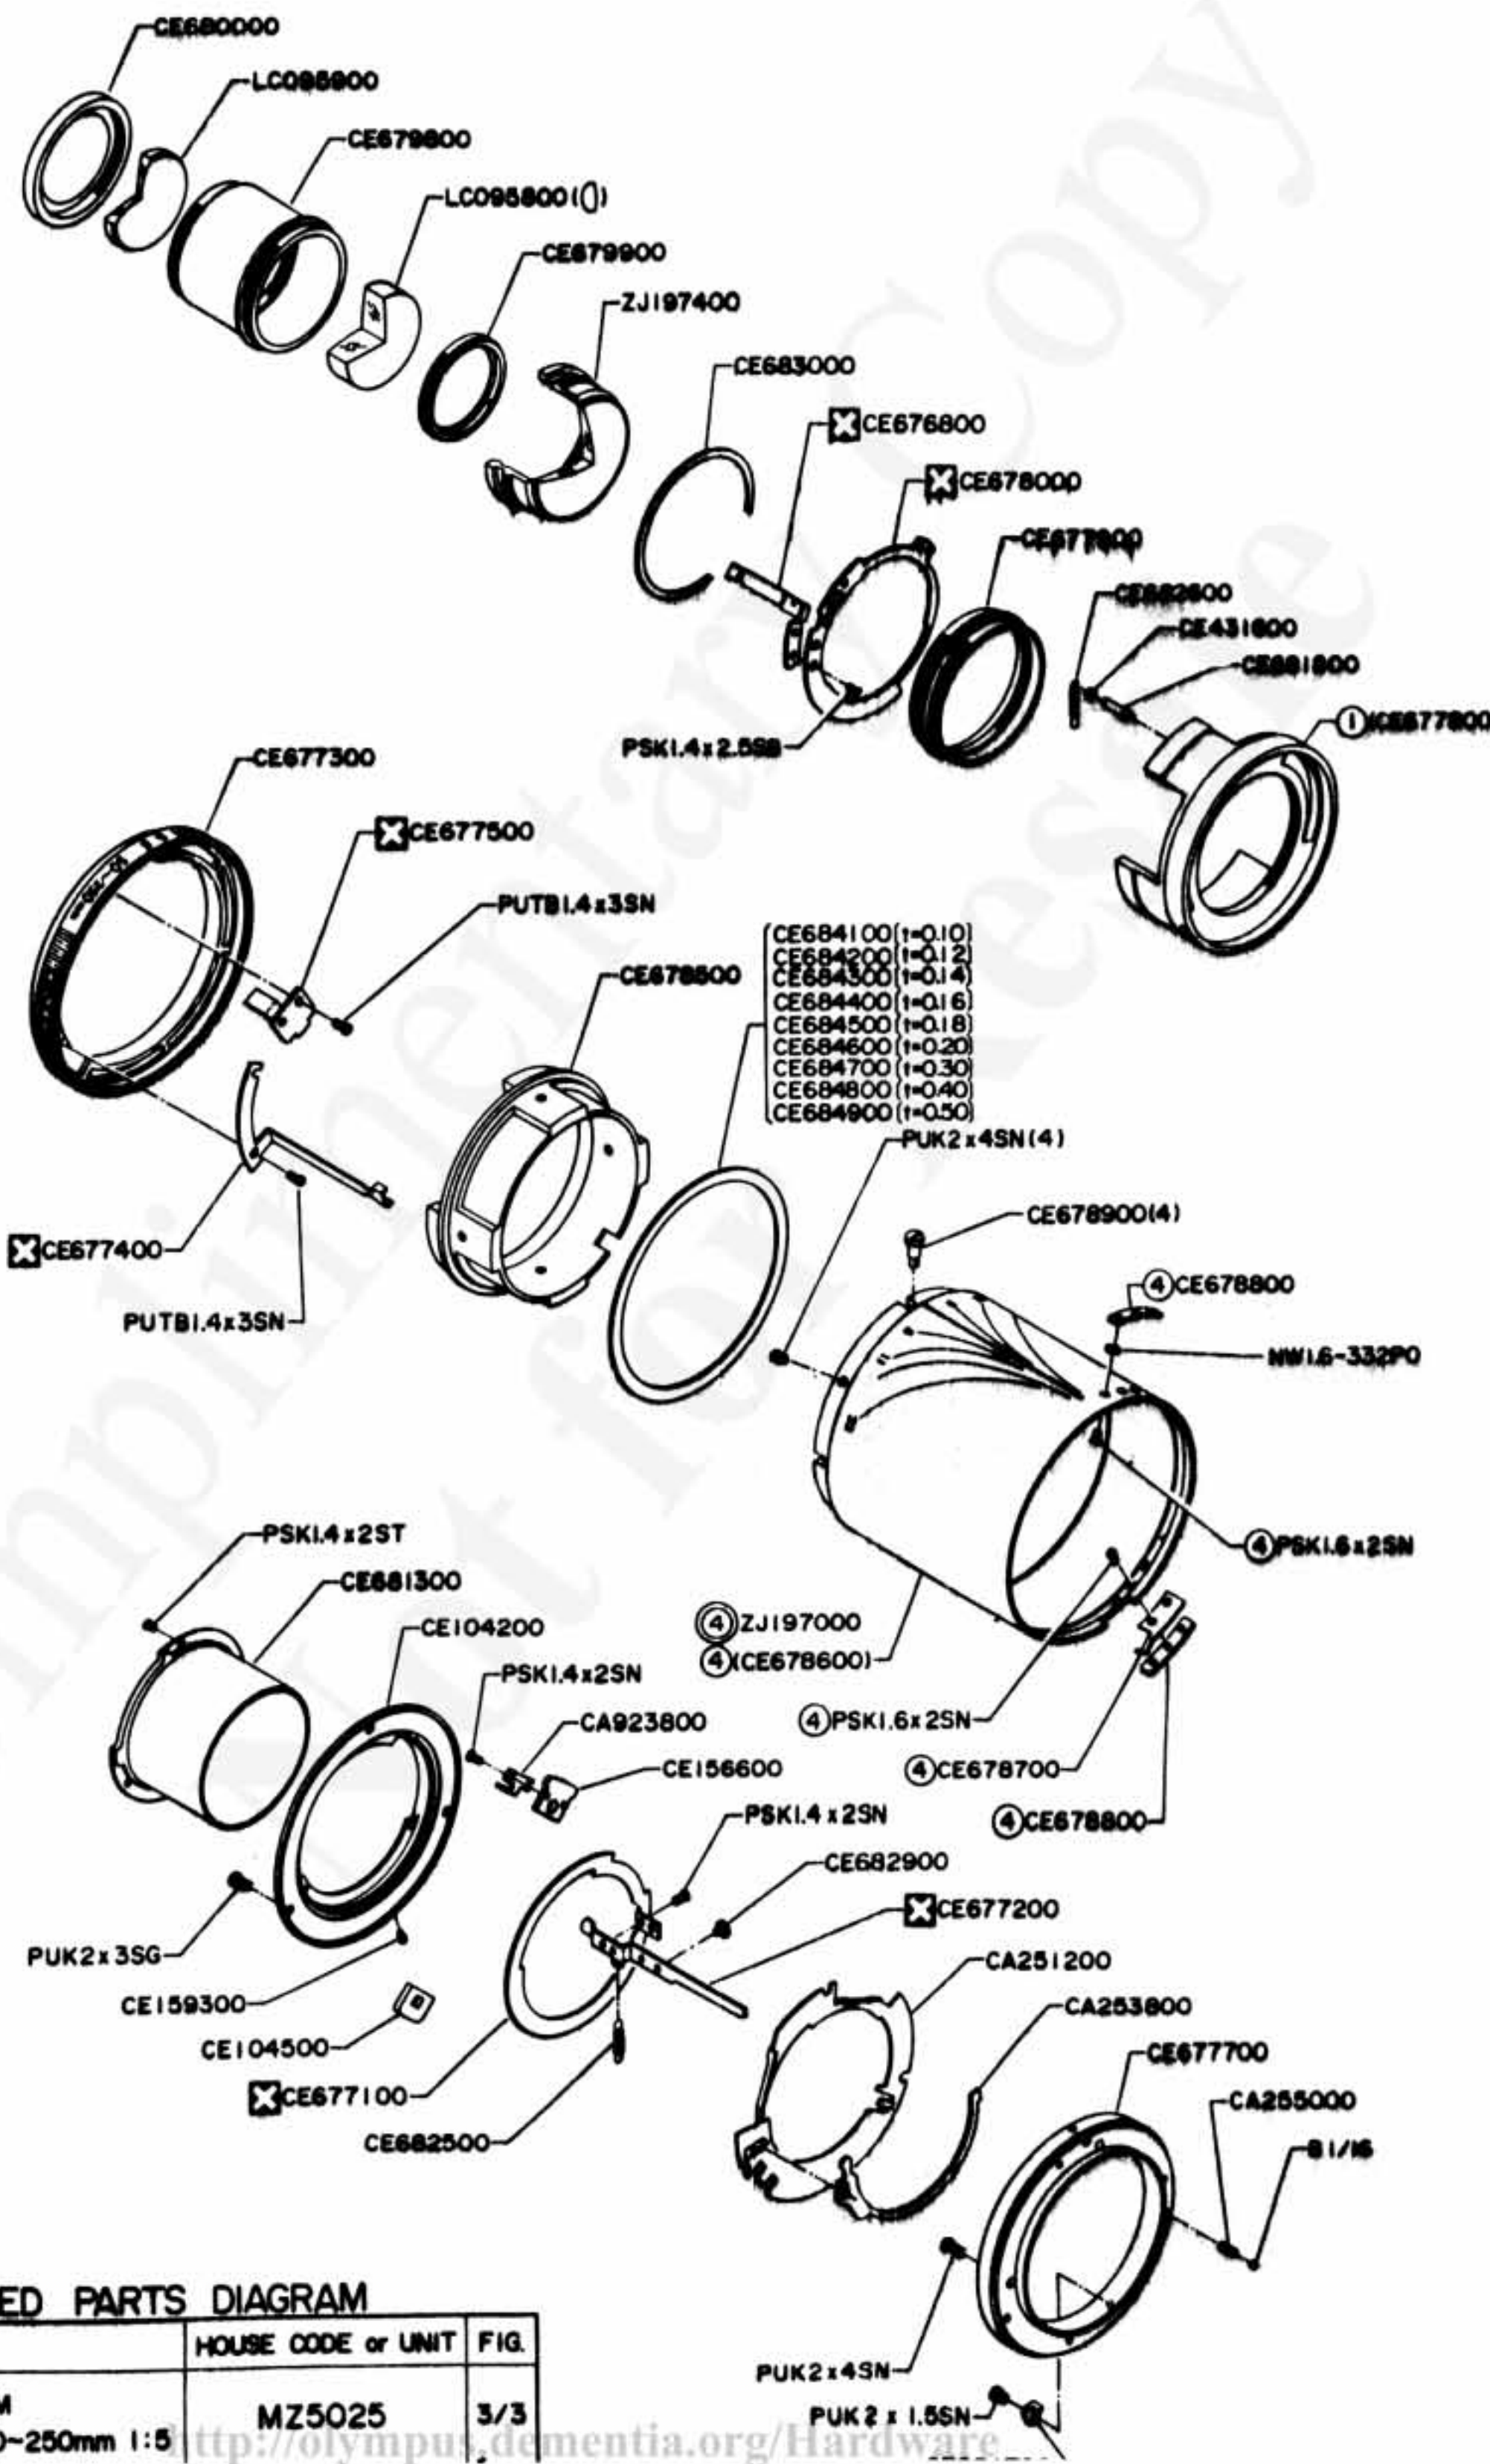

EXPLODED PARTS DIAGRAM

MODEL	HOUSE CODE or UNIT	FIG.
OLYMPUS OM-SYSTEM ZUIKO AUTO ZOOM 50-250mm 1:5	MZ5025	1/3

MODEL	HOUSE CODE or UNIT	FIG.
OLYMPUS OM-SYSTEM ZUIKO AUTO ZOOM 50-250mm 1:5	MZ5025	2/3

4 EXPLODED PARTS DIAGRAM

MODEL	HOUSE CODE or UNIT	FIG.
OLYMPUS OM-SYSTEM ZUIKO AUTO ZOOM 50-250mm 1:5	MZ5025	3/3